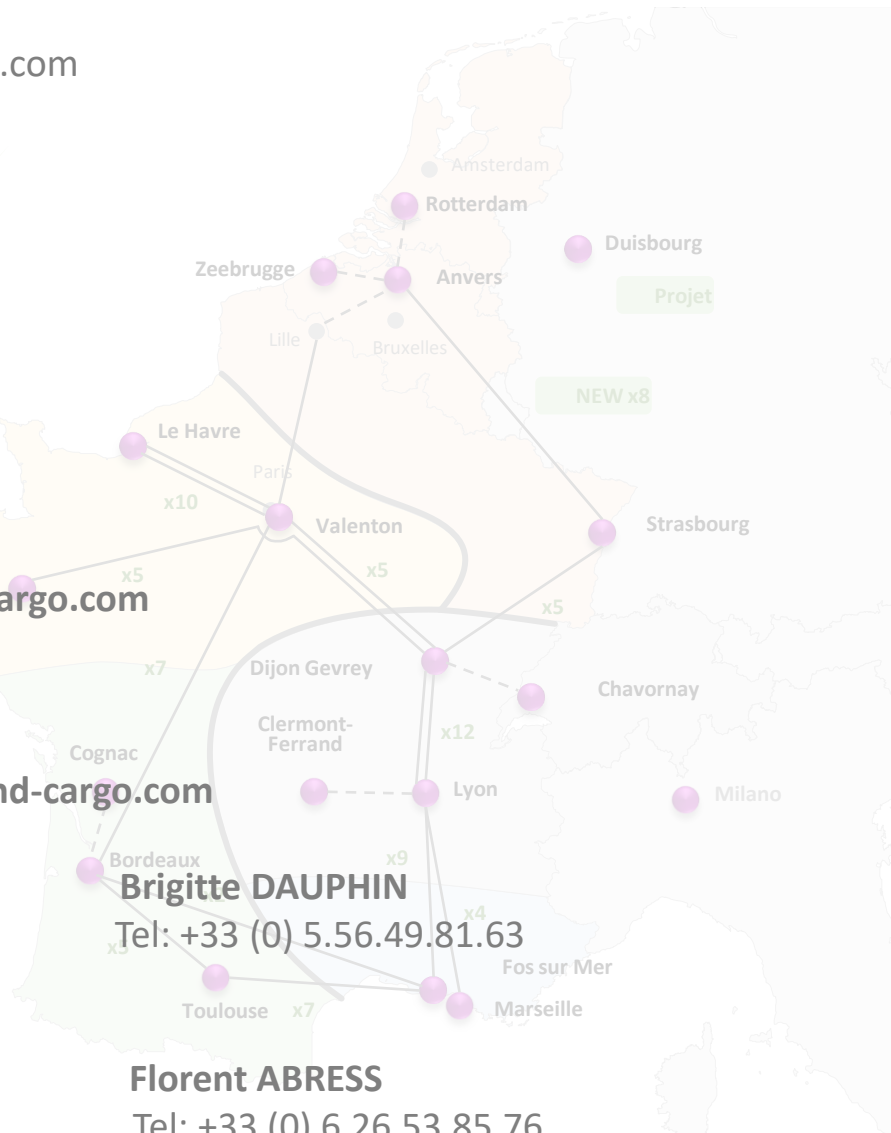

SERVICE COMMERCIAL

Emmanuel LOUBERT

Tel: +33 (0)6.25.50.72.37

email: eloubert@naviland-cargo.com

Isabelle RICOUARD

Tel: +33 (0)6.13.53.69.53

email: iricouard@naviland-cargo.com

Moad LAMKARKACH

Tel: +33 (0)5.56.49.81.19

Tel: +33 (0)6.13.84.82.33

BOOKING

mapretna@naviland-cargo.com

Tel: +33 (0)5.56.49.81.65

NAVIPARC BORDEAUX

naviparc_bordeaux@naviland-cargo.com

Parc Tel : +33 (0) 5.56.49.81.60

NAVITRUCKING BORDEAUX

navitrucking_bordeaux@naviland-cargo.com

Gaëtan CANU

Tel: +33 (0) 5.56.49.81.57

Tel: +33 (0) 6.74.93.26.43

Rémy AUSSENAC

Tel: +33 (0) 5.56.49.81.55

Tel: +33 (0) 6.28.83.49.54

Brigitte DAUPHIN

Tel: +33 (0) 5.56.49.81.63

Florent ABRESS

Tel: +33 (0) 6.26.53.85.76